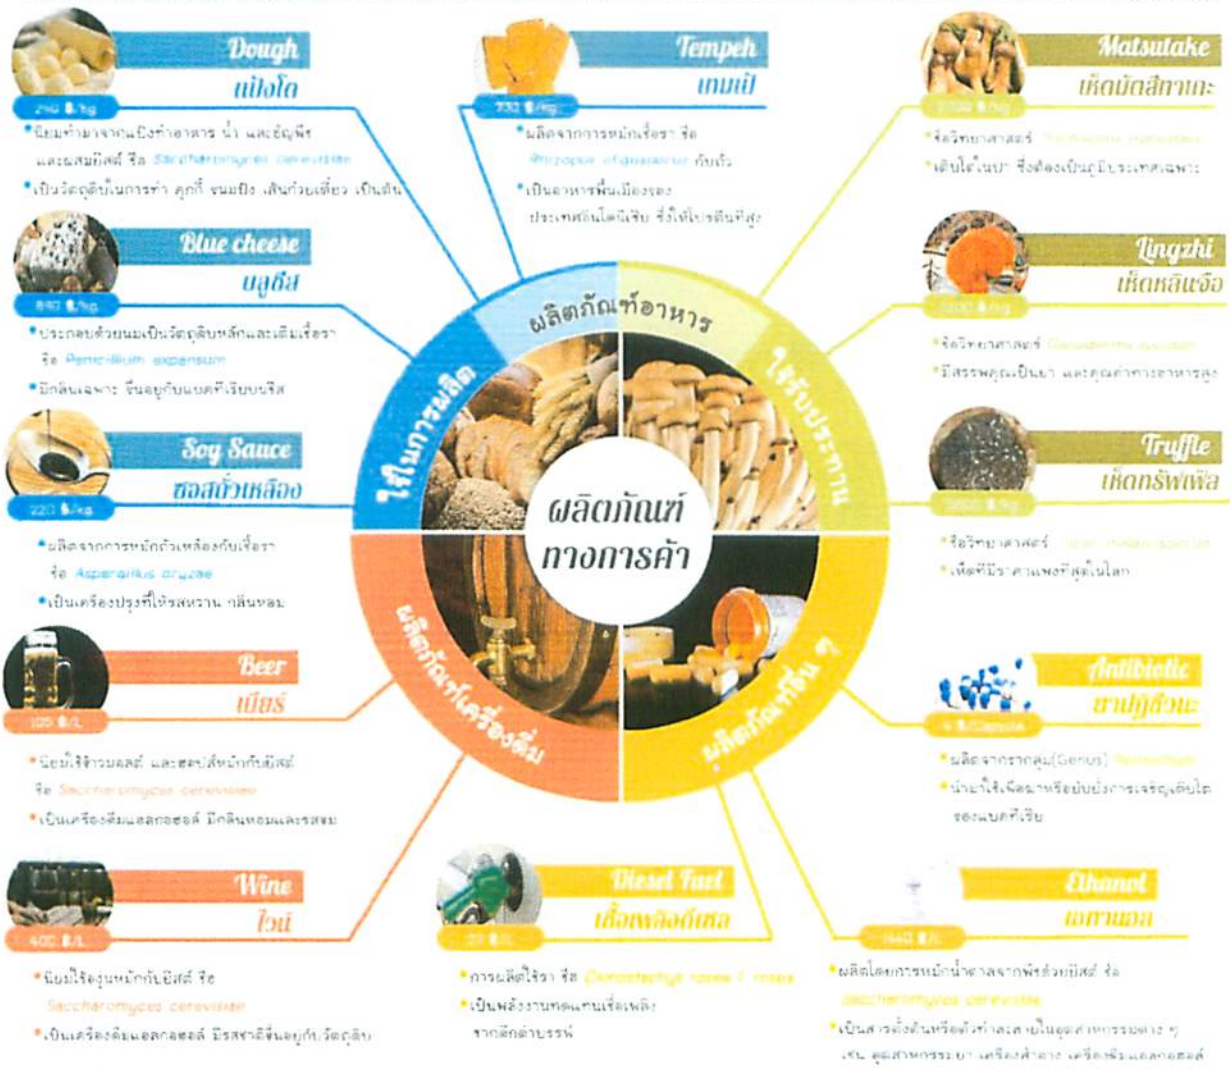

รางวัลชมเชย ระดับมัธยมศึกษาตอนปลาย

ฟังใจแหล่งกำเนิดผลิตภัณฑ์ทางเศรษฐกิจ

โดย นายสิริวิษณุ ตรีเปีย และ น.ส.อรนันท์ เชื้อชาติ โรงเรียนเบญจมราชูทิศ จ.นครศรีธรรมราช

ฟังใจแหล่งกำเนิดผลิตภัณฑ์ทางเศรษฐกิจ

ฟังใจคืออะไร? What are fungi?

นักวิทยาศาสตร์ แบ่งสิ่งมีชีวิตออกเป็น 6 อาณาจักร

- ยูแบคทีเรีย
- อาณาจักร
- โพรทิสตา
- พืช
- สัตว์
- ฟังไจ

อาณาจักรฟังใจ Kingdom Fungi

- ฟังไจไม่ใช่พืช และสัตว์
- แต่มีความใกล้เคียงกับสัตว์มากกว่า ตัวอย่าง เช่น เห็ด ขา และยีสต์
- ส่วนใหญ่พบได้บนพื้นดิน และตามต้นไม้
- ดำรงชีวิตเป็นผู้อยู่อาศัยของระบบนิเวศ
- มีประโยชน์ด้านอุตสาหกรรมอาหาร และด้านการค้า เป็นต้น

การค้นพบและการนำฟังใจมาใช้ประโยชน์ทางการค้า จากอดีต ถึงปัจจุบัน

Her secrets

5 (2nd time)

How
Came